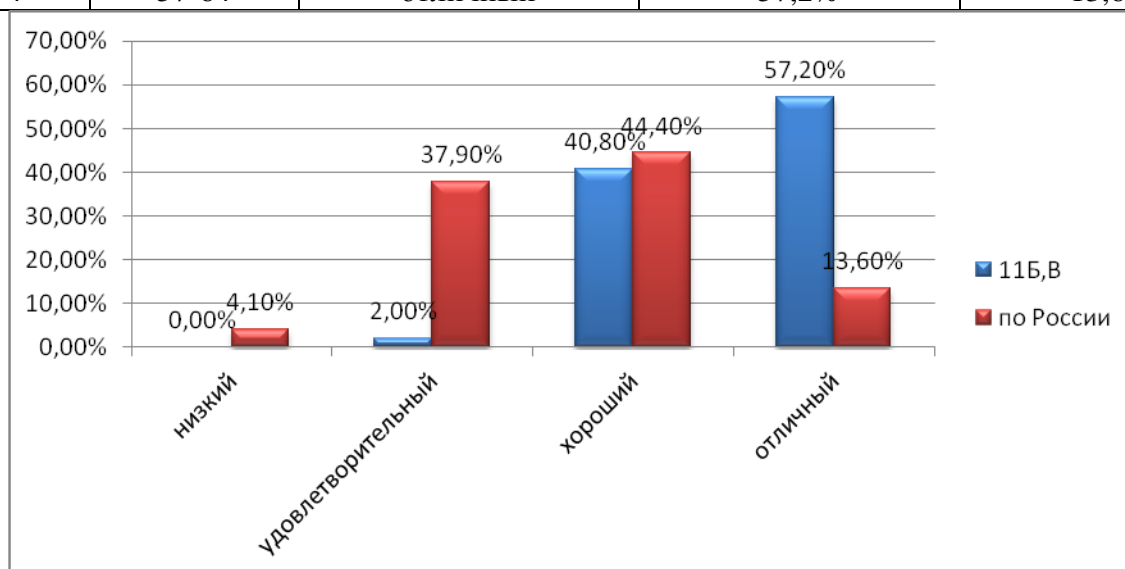

Распределение результатов по уровням подготовки выпускников по русскому языку приведено в таблице и на рисунке :

Номер группы	Тестовый балл	Уровень подготовки	% учащихся 11Б,В классов	% участников ЕГЭ по России
1	0-17	низкий	-	4,1%
2	18-41	удовлетворительный	2,0%	37,9%
3	42-56	хороший	40,8%	44,4%
4	57-64	отличный	57,2%	13,6%

Рис. Распределение результатов выполнения ЕГЭ по русскому языку группами выпускников с различным уровнем подготовки в 2014 году